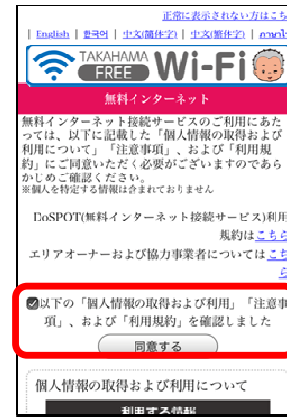

Takahama_Free_Wi-Fiのご利用方法

<SNS認証(例: Facebook)の場合>

SSID Takahama_Free_Wi-Fi

接続時間 1回30分(回数無制限)

① 各端末のWi-Fi ネットワーク画面から「Takahama_Free_Wi-Fi」を選択。

② ブラウザを起動して「インターネットを利用する」をクリック。

③ 同意画面の内容に従って、利用規約等の確認にチェックして「同意する」をクリック。

④ 「Facebook でログイン」をクリック。

※SNS 認証では、他に Google+, Twitter, Yahoo! のアカウントがご利用可能です。

⑤ 未ログインの場合

Facebook にログインします。

※既にログイン済であればこの画面は表示されません。

⑥ ログイン済かつ初回同意済の場合

「次へ」をクリック。

⑦ 「認証成功」ページが表示され、数秒後自動的に⑦に切り替わります。